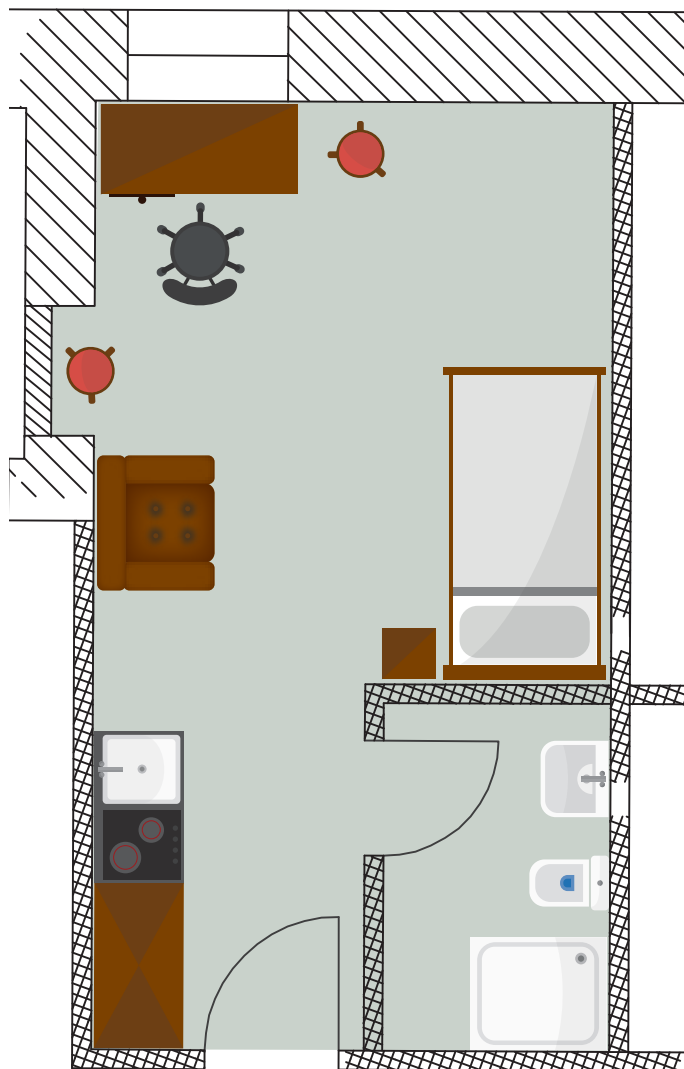

1-Zimmer-Apartment

A.1.3

Die Anordnung der Einrichtung kann abweichen.

Ausstattung

Küche:

Pantry mit Herd,
Kühlschrank mit Gefrierfach,
Spüle, Oberschrank,
Küchenschrank

Wohnen:

Ess-/Schreibtisch mit Bürostuhl,
Zwei Hocker, Sessel

Bad:

Waschbecken, WC,
Duschkabine 90 x 90 cm

Bett:

Gestell mit Matraze 100 x 200 cm
(ohne Bettzeug)

Schrank:

Kleiderschrank 60x100x236
5 Fächer, 2 Kleiderstangen,
3 Regale, Garderobenstange

Technische Ausstattung:

WLAN: Ja
TV-Anschluss: Ja
Strom: 220V

Größe:

Wohnraum: ca. 17,80 m²
Badezimmer: ca. 3,22 m²
Gesamt: ca. 21,02 m²

Lage

ALTE SEKTELLEREI
KULTUR & WOHNEN GEISENHEIM

1m 2m

Vermietung durch: Gebäude Alte Sektellerei GmbH und Co. KG • Rheinstraße 5 • 65366 Geisenheim • info@alte-sektellerei.de