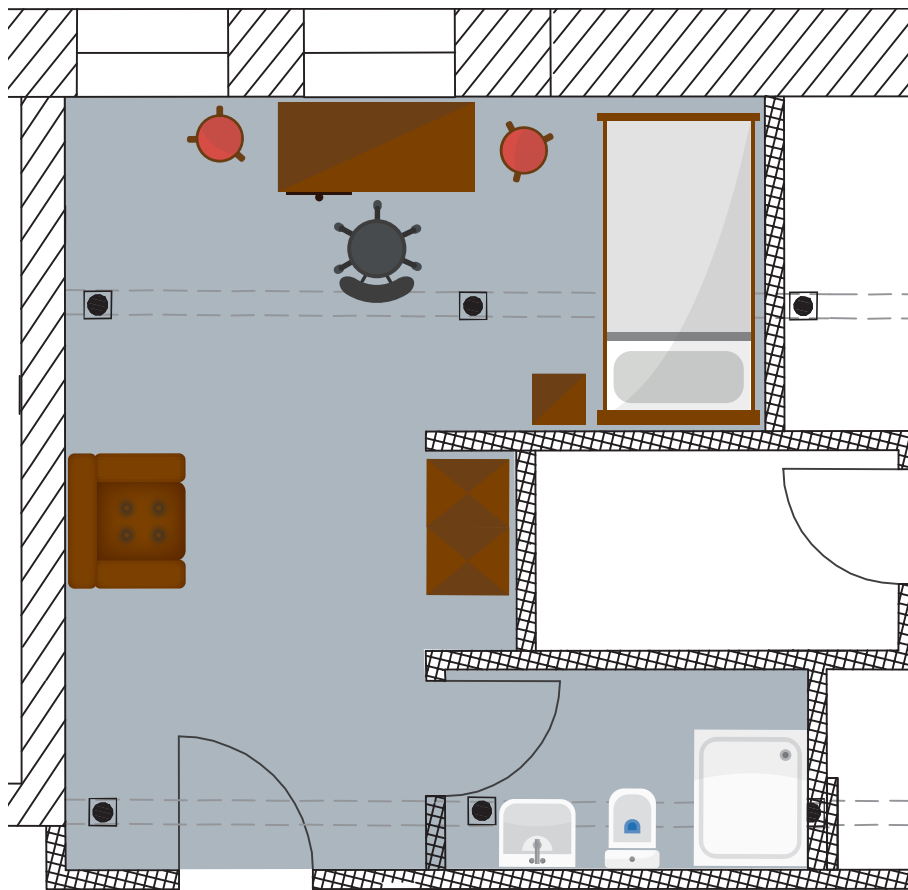

1-Zimmer-Apartment

C.1.16

Die Anordnung der Einrichtung kann abweichen.

Ausstattung

Wohnen:

Ess-/Schreibtisch mit Bürostuhl,
Zwei Hocker, Sessel

Bad:

Waschbecken, WC,
Duschkabine 90 x 90 cm

Bett:

Gestell mit Matraze 100 x 200 cm
(ohne Bettzeug)

Schrank:

Kleiderschrank 60x100x236
(5 Fächer, 2 Kleiderstangen),
3 Regale, Garderobe

Technische Ausstattung:

WLAN: Ja
TV-Anschluss: Ja
Strom: 220V

Größe:

Wohnraum: ca. 17,01 m²
Badezimmer: ca. 2,70 m²
Gesamt: ca. 19,71 m²

Lage

ALTE SEKTKELLEREI
KULTUR & WOHNEN GEISENHEIM