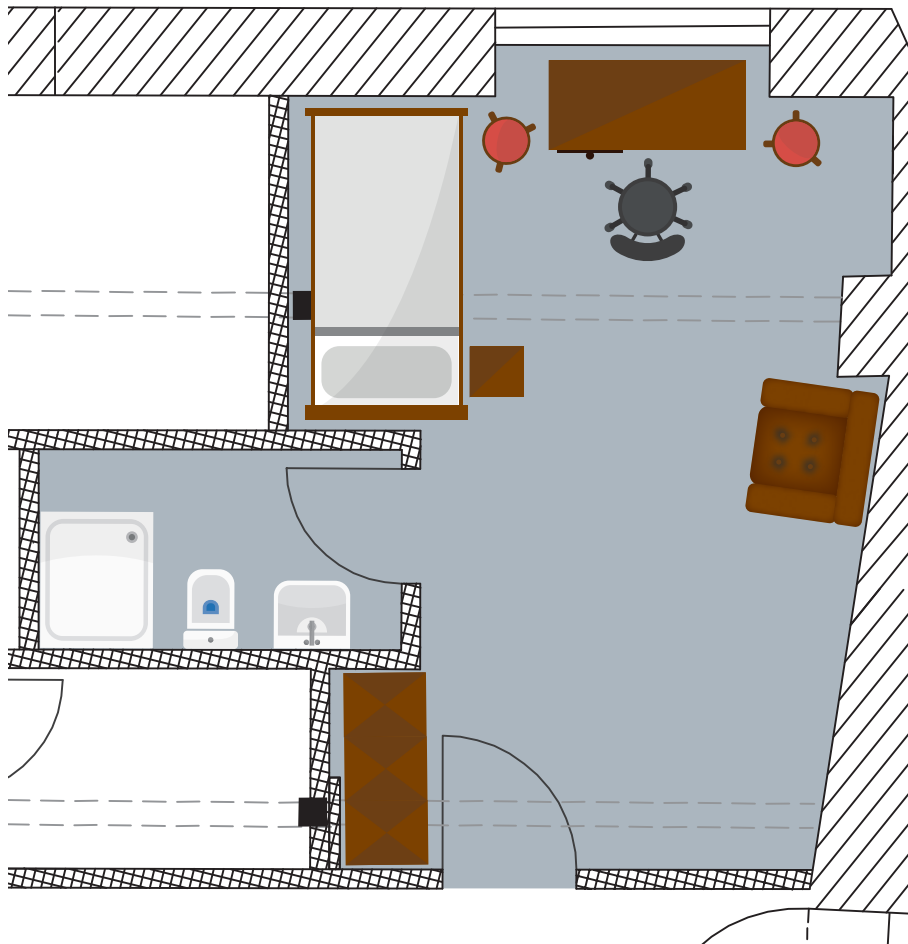

1-Zimmer-Apartment

C.1.17

Die Anordnung der Einrichtung kann abweichen.

Ausstattung

Wohnen:

Ess-/Schreibtisch mit Bürostuhl,
Zwei Hocker, Sessel

Bad:

Waschbecken, WC,
Duschkabine 90 x 90 cm

Bett:

Gestell mit Matraze 100 x 200 cm
(ohne Bettzeug)

Schrank:

Kleiderschrank 60x100x236
(5 Fächer, 2 Kleiderstangen),
3 Regale, Garderobe

Technische Ausstattung:

WLAN: Ja
TV-Anschluss: Ja
Strom: 220V

Größe:

Wohnraum: ca. 17,30 m²
Badezimmer: ca. 2,92 m²
Gesamt: ca. 20,22 m²

Lage

ALTE SEKTKELLEREI
KULTUR & WOHNEN GEISENHEIM